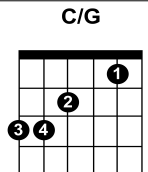

Love Is Everywhere (Beware) - Wilco

08:24:12 AM 04/25/23

Key: G Capo: Notes:

[Intro]
G Em G Em	C/G G Bm C/G
G Em G Em	C/G G Bm C/G
G Em G Em	C/G G Bm C/G

[Verse 1]
G Em G Em
So tangled in the wild, seeing
C/G G Bm C/G
Myself as something more mean
G Em G Em
Out in the country, sadness wants me
C/G G Bm C/G
Further away from the scene

[Chorus 1]
Am G Am G
But right now, right now
Em C/G G
Love is everywhere
Am G Am G
Right now, right now
D C
Love is everywhere

| G Em G Em | C/G G Bm C/G |

[Verse 2]
G Em G Em
Where the sunlight grabs the lake
C/G G Bm C/G
It's frozen in the flames
G Em G Em
Beneath the sleeping town
G Em G Em
With the riots raining down
C/G G Bm C/G
It's all yours now, it's all for you

[Chorus 2]
Am G Am G
But right now, right now
Em C/G G
Love is everywhere
Am G Am G
Right now, right now
D C
Love is everywhere

Intro + Verse	Chorus
G 320003	Am x02210
Em 022000	G 320003
C/G 332010	Em 022000
Bm x24432	C/G 332010
	D xx0232
	C x32010

| G Em G Em | C/G G Bm C/G |

[Bridge]
G Em G Em
So many things I do
C/G G Bm C/G
I can't explain to you

[Chorus 3]
Am G Am G
But right now, right now
Em C/G G
Love is everywhere
Am G Am G
Right now I'm frightened how
D C G Em G Em
Love is here, beware
C/G G Bm C/G
Our love is everywhere

[Outro]
G Em G Em	C/G G Bm C/G
G Em G Em	C/G G Bm C/G
G Em G Em	C/G G Bm C/G
G Em G Em	C/G G

Guitar fill:

```
      G                               Em
e|-----10-----10-----10-----|-----8-----8-----|
B|--12-----12-----12-----|--12-----12-----12-----|
G|-----12-----12-----12--|-----12-----12-----12--|
D|-----|-----|-----|-----|
A|-----|-----|-----|-----|
E|-----|-----|-----|-----|

      C/G                               G
e|-----7-----7-----7-----|-----10-----10-----10-----|
B|--10-----10-----10-----|--12-----12-----12-----|
G|-----12-----12-----12--|-----12-----12-----12--|
D|-----|-----|-----|-----|
A|-----|-----|-----|-----|
E|-----|-----|-----|-----|

      Bm                               C/G
e|-----p8-----10--p8--10--p8--|-----8-----8-----8-----|
B|--10--p8--10--p8--10--p8--|--9--h11--9--h11--9--h11--|
G|-----7-----7-----7--|--9--h11--9--h11--9--h11--|
D|-----|-----|-----|-----|
A|-----|-----|-----|-----|
E|-----|-----|-----|-----|

p = pull-off
h = hammer-on
```